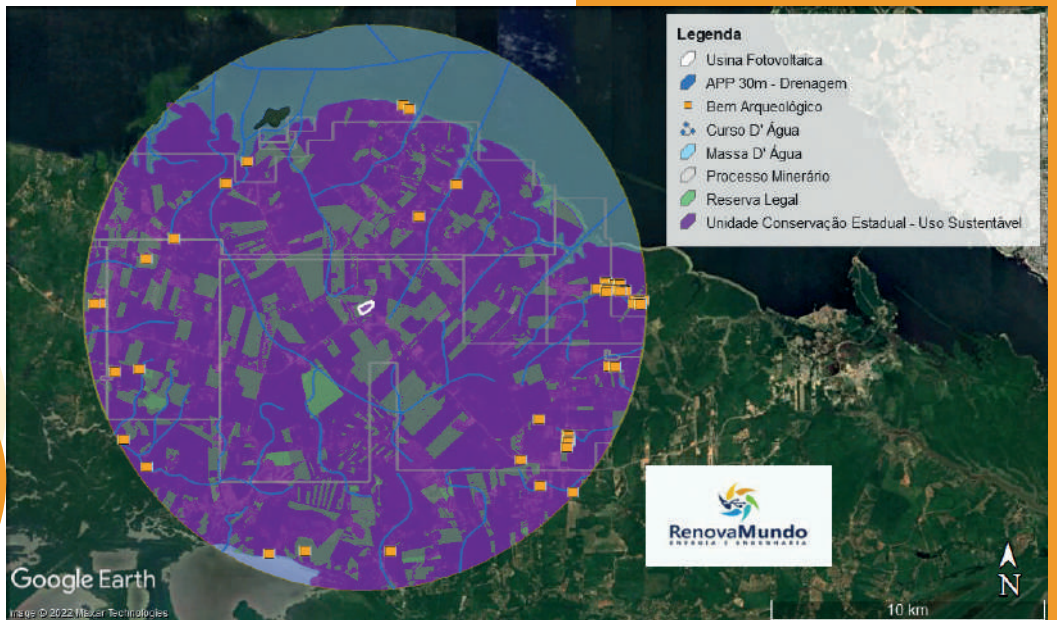

SERVIÇOS REALIZADOS

UFV GRAVIOLA /PI - 360MW

MONITORAMENTO DE FAUNA SILVESTRE

MONITORAMENTO DE RUÍDO AMBIENTAL

SERVIÇOS REALIZADOS

LOTEAMENTO CACHOEIRAS DO SAUÍPE/BA

RELATÓRIO DE CARACTERIZAÇÃO DO IMÓVEL

SERVIÇOS REALIZADOS

ANÁLISE PRELIMINAR AMBIENTAL

PRODUTOS

ONDE ATUAMOS

A Renova Mundo Energia e Engenharia vem atuando em Projetos na Bahia, Piauí, Pernambuco, Mato Grosso do Sul, São Paulo, Minas Gerais, Tocantins, Amazonas, Paraíba, Ceará, dentre outros estados, na elaboração de estudos para licenciamento e execução de Planos e Programas Ambientais em Parques Solares e Eólicos. Nos próximos anos a empresa pretende expandir os locais de atuação no Brasil.