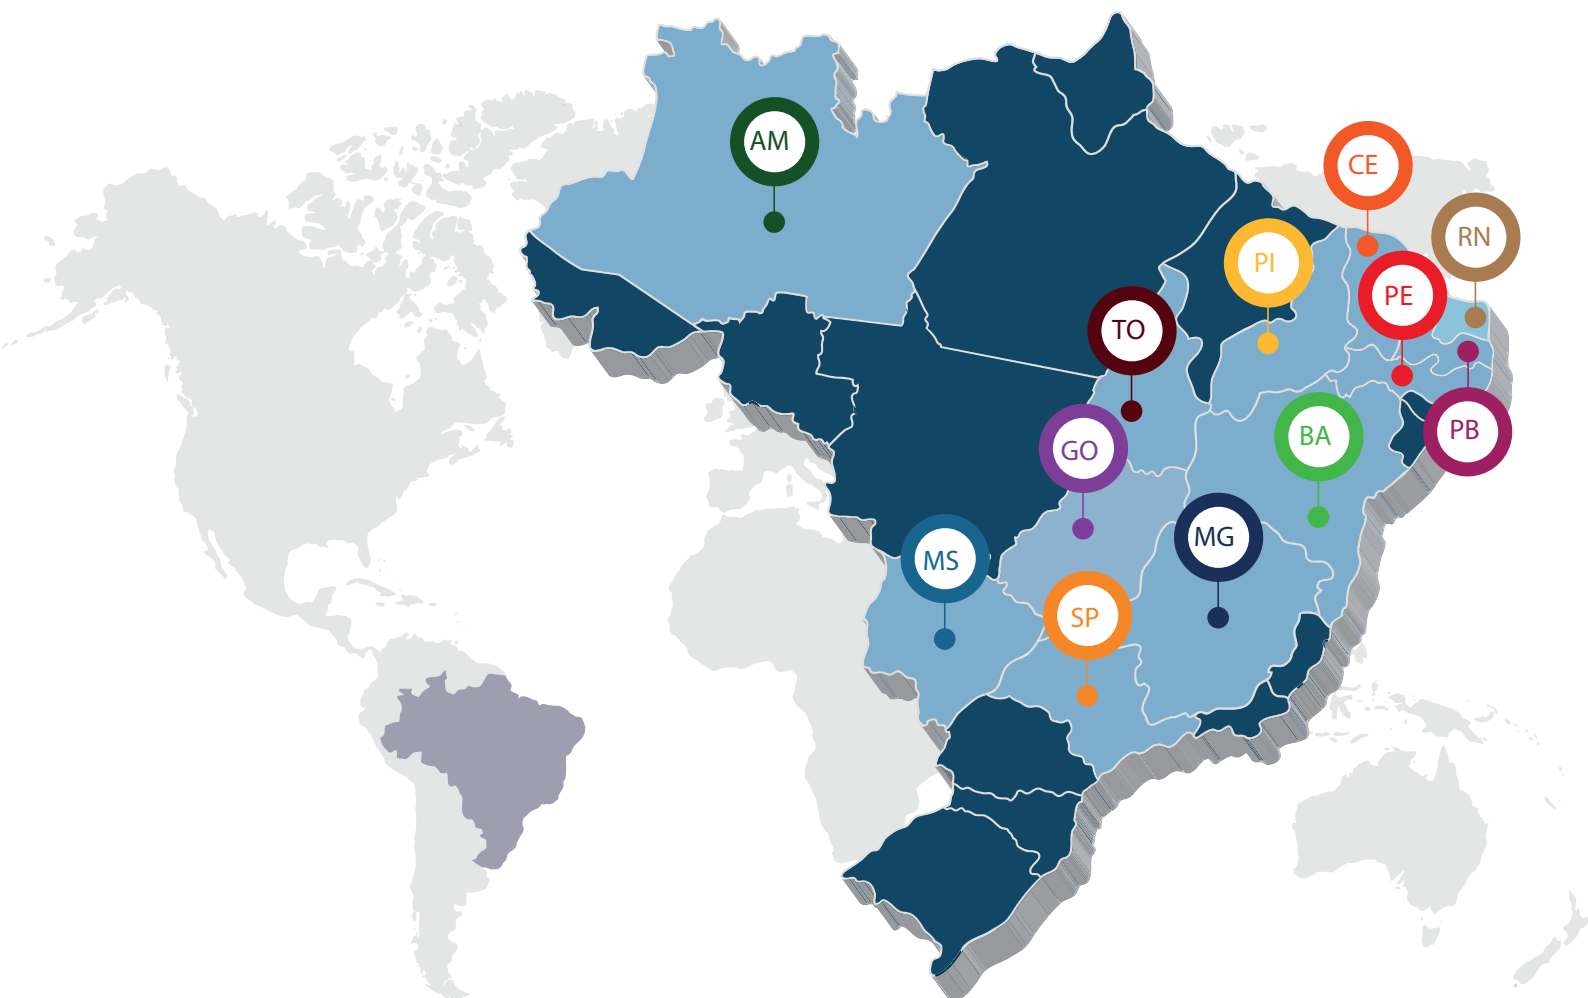

ÁREAS DE ATUAÇÃO

A Renova Mundo atua na regularização ambiental, em diversos seguimentos e nas diferentes fases, sendo de planejamento, implantação ou operação, realizando todos os trâmites para aquisição de Autorizações ou Licenças Ambientais para diversos empreendimentos, tais como: Usinas Fotovoltaicas, Parques Eólicos, Linhas de Transmissão, Usinas Fotovoltaicas de Geração Distribuída, Subestações, dentre outros.

ANÁLISE PRELIMINAR AMBIENTAL

PRODUTOS

ONDE ATUAMOS

A Renova Mundo Energia e Engenharia vem atuando em Projetos na Bahia, Piauí, Pernambuco, Mato Grosso do Sul, São Paulo, Minas Gerais, Tocantins, Amazonas, Paraíba, Ceará, dentre outros estados, na elaboração de estudos para licenciamento e execução de Planos e Programas Ambientais em Parques Solares e Eólicos. Nos próximos anos a empresa pretende expandir os locais de atuação no Brasil.