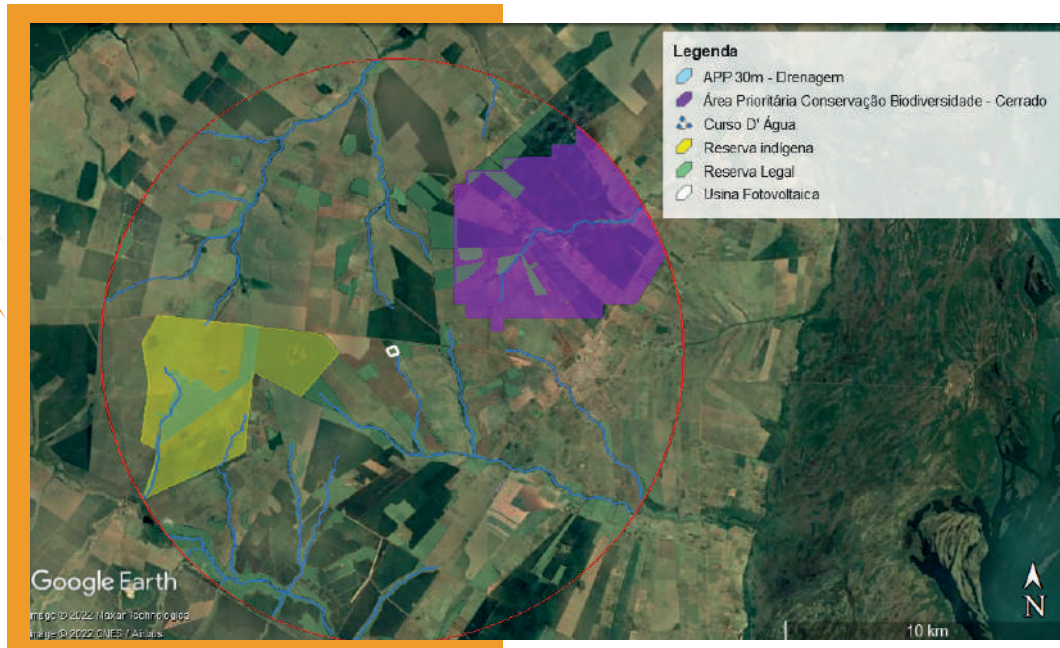

SERVIÇOS REALIZADOS

UFV GRAVIOLA /PI - 360MW

MONITORAMENTO DE FAUNA SILVESTRE

MONITORAMENTO DE RUÍDO AMBIENTAL

SERVIÇOS REALIZADOS

LOTEAMENTO CACHOEIRAS DO SAUÍPE/BA

RELATÓRIO DE CARACTERIZAÇÃO DO IMÓVEL

SERVIÇOS REALIZADOS

ANÁLISE PRELIMINAR AMBIENTAL

PRODUTOS

ONDE ATUAMOS

A Renova Mundo Energia e Engenharia vem atuando em Projetos na Bahia, Piauí, Pernambuco, Mato Grosso do Sul, São Paulo, Minas Gerais, Tocantins, Amazonas, Paraíba, Ceará, dentre outros estados, na elaboração de estudos para licenciamento e execução de Planos e Programas Ambientais em Parques Solares e Eólicos. Nos próximos anos a empresa pretende expandir os locais de atuação no Brasil.